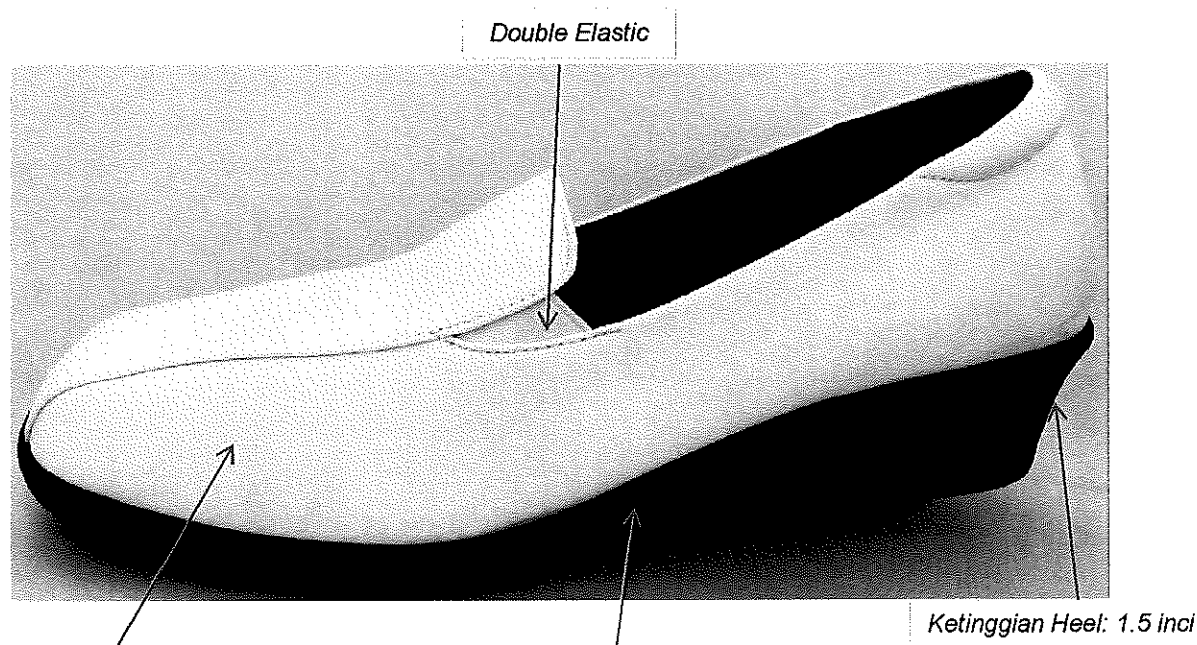

Red Profile Sdn Bhd

CADANGAN HARGA MEMBUAT, MEMBEKAL & MENGHANTAR KASUT KULIT DAN AKSESORI-AKSESORI UNTUK KAKITANGAN-KAKITANGAN
BERSERAGAM KERAJAAN PERSEKUTUAN SARAWAK MENGIKUT ZON-ZON DI NEGERI SARAWAK

KERAJAAN PERSEKUTUAN DI SARAWAK

Lampiran 3 : GAMBAR RAJAH KASUT

No.	L 013

Jenis Kasut	No. Katalog	Jenis Kulit	Jenis Tapak
Ladies Wedges White Shoes	RPF5118 (W)	Micro-Fiber Leather	Rubber