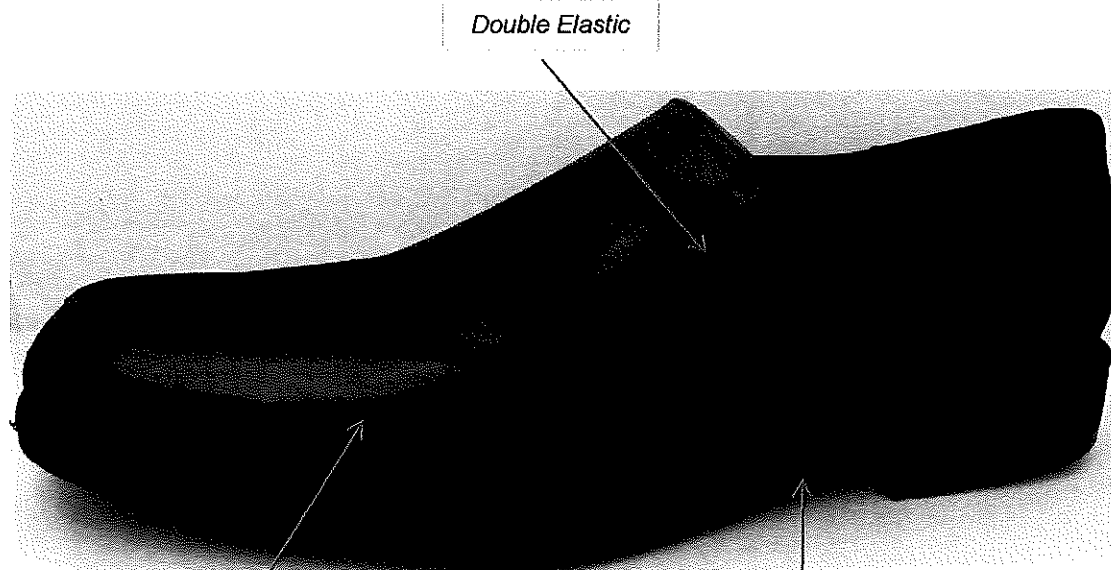

Red Profile Sdn Bhd

CADANGAN HARGA MEMBUAT, MEMBEKAL & MENGHANTAR KASUT KULIT DAN AKSESORI-AKSESORI UNTUK KAKITANGAN-KAKITANGAN
BERSERAGAM KERAJAAN PERSEKUTUAN SARAWAK MENGIKUT ZON-ZON DI NEGERI SARAWAK

KERAJAAN PERSEKUTUAN DI SARAWAK

Lampiran 3 : GAMBAR RAJAH KASUT

No.	SL 006

Jenis Kasut	No. Katalog	Jenis Kulit	Jenis Tapak
Men Slip On Shoes Black	RPM 3107 (B)	Nappa	Getah

Jenis Kulit : Nappa/Hi-Shine
Jenis Warna Kulit : Black
Ketebalan Kulit : 1.4-1.6 mm

Jenis Tapak : Getah