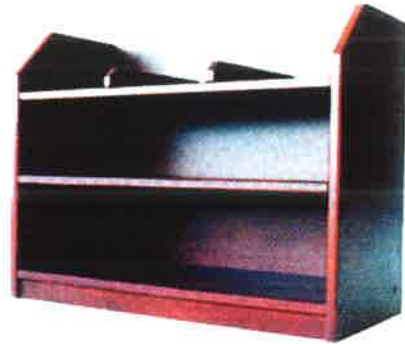

15

RAK FAIL

MODEL : RRB-015

W : 914MM D : 406MM
HTI : 711MM

Plywood binaan bertubang. Dibina dalam bentuk pasang siap. Kemasiapan berwarna Maroon.