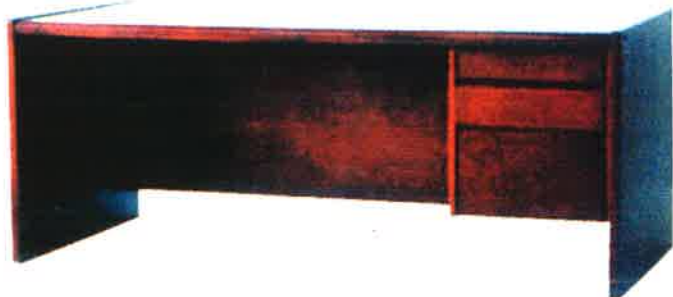

30 **MEJA PEGAWAI KATEGORI "A"**

MODEL : RRB-030

W : 1829MM D : 914M

HTI : 762MM

Plywood binaan berlubang. Dibina dalam bentuk pasang siap. Kemasiajan berwarna Maroon.