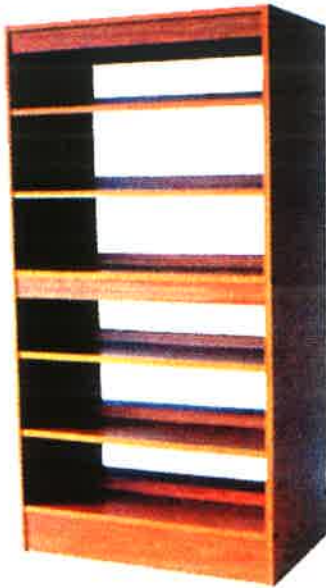

25

RAK BUKU SEKOLAH RENDAH

MODEL : RRB-025

W : 920MM D : 300MM

HTI : 1820MM

Binaan berlubang menggunakan 4mm plywood. Dibina dalam bentuk psang siap. Kemasiapan berwarna Maple.

ITEM KONTRAK

26 **RAK BUKU TINGGI (DEPAN/BELAKANG)**