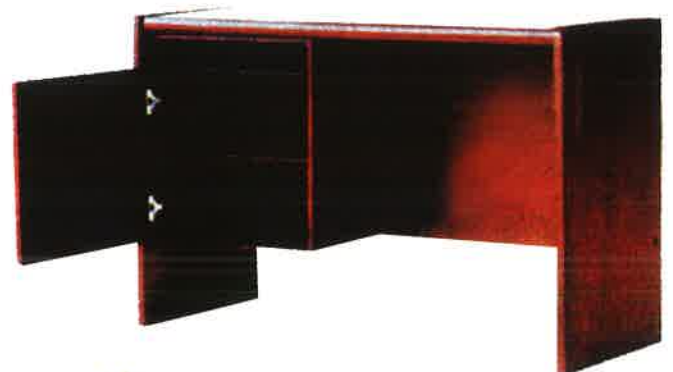

11 MEJA GURUBESAR (SAMPINGAN)

MODEL : RRB-011

W : 1067MM D : 457MM HTI : 730MM

Plywood binaan berlubang. Dibina dalam bentuk pasang siap. Kemasiajan berwarna Maroon.