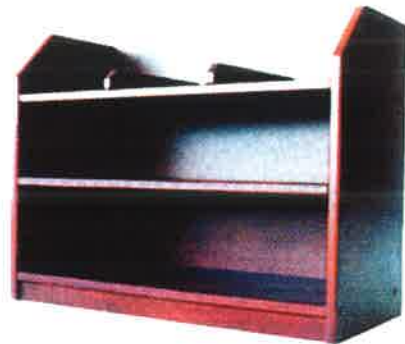

15

RAK FAIL

MODEL : RRB-015

W : 914MM D : 406MM
HTI : 711MM

Plywood binaan bertubang. Dibina dalam bentuk pasang siap. Kemaslapan berwarna Maroon.