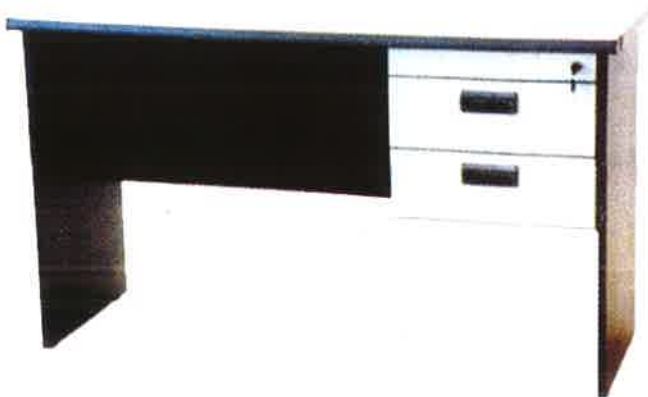

5 **MEJA SAMPINGAN**
MODEL : RRB-C005
(1500x450x690)