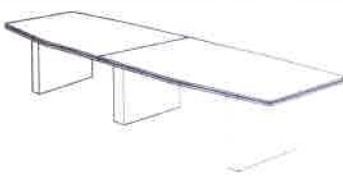

Hanging Cabinet
RRB-124 O W400 x D495 x H480

Side Table Back
RRB-125 O W300 x D300 x H300

Round Meeting Table
RRB-135 O W1000 x D1000 x H750
RRB-136 O W1200 x D1200 x H750

Oval Meeting Table
RRB-137 O W1000 x D500 x H750
RRB-138 O W2400 x D1200 x H750

MEETING SERIES

RRB-M066 4800 x 1200 x 760 mm
189 x 47 1/4 x 30 inch

RRB-M067 3880 x 2523 x 760 mm
144 x 99 3/8 x 30 inch

RRB-M068 2400 x 1211 x 760 mm
94 1/2 x 47 3/4 x 30 inch

RRB-M069 2120 x 1060 x 750 mm
83 1/2 x 41 3/4 x 29 1/2 inch