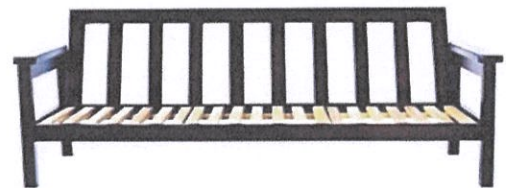

1. 39 Model : GSB (GG91 / KPM / IT / 044)
   SETTEE - THREE SEATER
   ** 1525(W) x 580(D) x 280(H1) mm
   ** Semua struktur binaan menggunakan kayu keras
   ** Kemasiapan berwarna Maroon