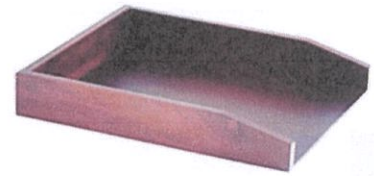

1. 33 Model : GSB (GG91 / KPM / IT / 038)
   TRAY FAIL
   ** 350(W) x 400(D) x 70(H1) mm
   ** Bagian tepi menggunakan kayu keras
   ** Bagian bawah plywood 6mm tebal
   ** Kemasiapan berwarna Mohagany/Rosewood/Dark grey