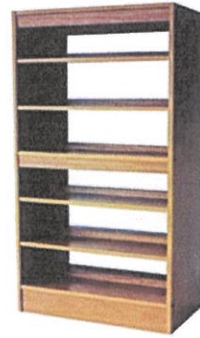

1. 26 Model : GSB (GG91 / KPM / U / 032)
   RAK BUKU TINGGI (DEPAN/BELAKANG)
   ** 920(W) x 600(D) x 1820(H1) mm
   ** Bahagian atas binaan berlubang menggunakan plywood 4mm
   ** Kemasiapan berwarna *Maple*
2. 27 Model : GSB (GG91 / KPM / U / 032 A)
   RAK BUKU TINGGI SINGLE
   ** 920(W) x 300(D) x 1820(H1) mm
   ** Bahagian atas binaan berlubang menggunakan plywood 4mm
   ** Kemasiapan berwarna *Mohagany*
3. 28 Model : GSB (GG91 / KPM / IT / 033)
   MEJA PEGAWAI TERTINGGI "G"
   ** 2180(W) x 914(D) x 750(H1) mm
   ** Bahagian atas binaan berlubang menggunakan plywood
   ** Kemasiapan berwarna *Mohagany/Rosewood/Dark grey*
4. 29 Model : GSB (GG91 / KPM / IT / 034)
   MEJA PEGAWAI KANAN
   ** 1829(W) x 914(D) x 762(H1) mm
   ** Bahagian atas binaan berlubang menggunakan plywood
   ** Kemasiapan berwarna *Mohagany/Rosewood/Dark grey*
5. 30 Model : GSB (GG91 / KPM / IT / 035)
   MEJA PEGAWAI KATEGORI "A"
   ** 1829(W) x 914(D) x 762(H1) mm
   ** Bahagian atas binaan berlubang menggunakan plywood
   ** Kemasiapan berwarna *Mohagany/Rosewood/Dark grey*