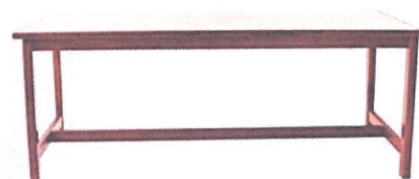

Proposed Catalogue 2020

No	Nama Item	Gambar
1	<p>Model : GSB (GG91 / KPM / C / 002) KERUSI MURID ( D4-6 ) ** 380(W) x 370(D) x 410(H1) x 770(H2) mm ** Struktur menggunakan kayu jenis keras ** Kemasiapan berwarna <i>Maple/Light Grey/Hitam</i></p>	
2	<p>Model : GSB (GG91 / KPM / C / 003) KERUSI MURID ( T1-6 ) ** 380(W) x 410(D) x 460(H1) x 860(H2) mm ** Struktur menggunakan kayu jenis keras ** Kemasiapan berwarna <i>Maple/Light Grey/Hitam</i></p>	
3	<p>Model : GSB (GG91 / KPM / E / 005) MEJA MURID ( D4-6 ) ** 700(W) x 500(D) x 686(H1) mm ** Struktur menggunakan kayu jenis keras ** Permukaan meja menggunakan plywood 18mm tebal yang dilapik dengan Laminat Maica ** Kemasiapan berwarna <i>Maple/Light Grey/Hitam</i></p>	
4	<p>Model : GSB (GG91 / KPM / C / 006) MEJA MURID ( T1-6 ) ** 700(W) x 500(D) x 737(H1) mm ** Struktur menggunakan kayu jenis keras ** Permukaan meja menggunakan plywood 18mm tebal yang dilapik dengan Laminat Maica ** Kemasiapan berwarna <i>Maple/Light Grey/Hitam</i></p>	
5	<p>Model : GSB (GG91 / KPM / G / 007) KATIL DUA TINGKAT ** 1990(W) x 1005(D) x 1580(H1) mm ** Struktur menggunakan kayu jenis keras ** Kemasiapan berwarna <i>Maple</i></p>	

- 6 Model : GSB (GG91 / KPM / H / 008)  
BANGKU MAKAN  
\*\* 1829(W) x 375(D) x 457(H1) mm  
\*\* Struktur menggunakan kayu jenis keras  
\*\* Kemasiapan berwarna *Maple/Light Grey/Hitam*

- 7 Model : GSB (GG91 / KPM / I / 009)  
MEJA PERPUSTAKAAN  
\*\* 1829(W) x 914(D) x 763(H1) mm  
\*\* Bahagian atas binaan berlubang menggunakan plywood dan dilapik Laminat Maica  
\*\* Kemasiapan berwarna *Maple/Light Grey/Hitam*