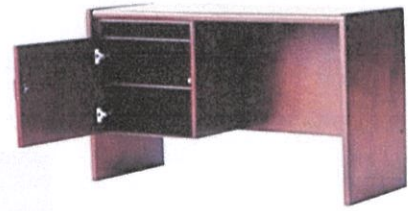

1. 11 Model : GSB (GG91 / KPM / M / 013)
   MEJA GURUBESAR (SAMPINGAN)
   ** 1067(W) x 457(D) x 730(H1) mm
   ** Bahagian atas binaan berlubang menggunakan plywood
   ** Kemasiapan berwarna Mohagany/Rosewood/Dark grey