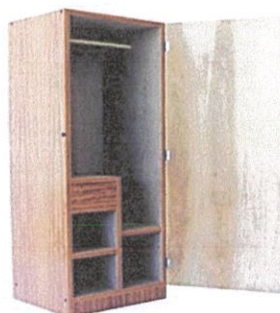

1. 8 Model : GSB (GG91 / KPM / J / 010)
   ALMARI / LOCKER MURID
   ** 610(W) x 510(D) x 1524(H1) mm
   ** Struktur menggunakan kayu jenis keras
   ** Kemasiapan berwarna *Maple*