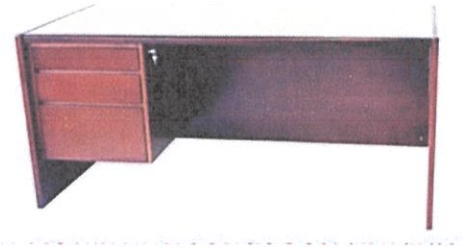

1. 31 Model : GSB (GG91 / KPM / IT / 036)
   MEJA PEGAWAI KATEGORI "B"
   ** 1524(W) x 762(D) x 762(H1) mm
   ** Bagian atas binaan berlubang menggunakan plywood dan dilapik Laminat Maica
   ** Kemasiapan berwarna Mohagany/Rosewood/Dark grey