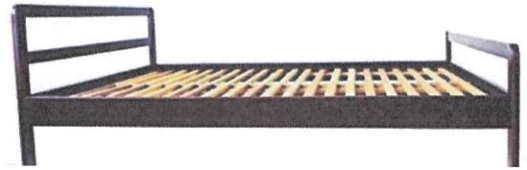

1. 36 Model : GSB (GG91 / KPM / IT / 041)
   KATIL KELAMIN
   ** 1950(W) x 1590(D) x 370(H1) mm
   ** Semua struktur binaan menggunakan kayu keras
   ** Kemasiapan berwarna Mohagany