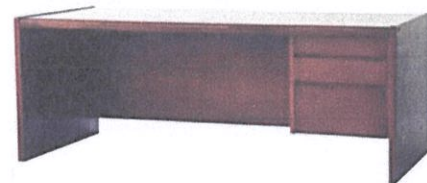

1. 26 Model : GSB (GG91 / KPM / U / 032)
   RAK BUKU TINGGI (DEPAN/BELAKANG)
   ** 920(W) x 600(D) x 1820(H1) mm
   ** Bahagian atas binaan berlubang menggunakan plywood 4mm
   ** Kemasiapan berwarna *Maple*
2. 27 Model : GSB (GG91 / KPM / U / 032 A)
   RAK BUKU TINGGI SINGLE
   ** 920(W) x 300(D) x 1820(H1) mm
   ** Bahagian atas binaan berlubang menggunakan plywood 4mm
   ** Kemasiapan berwarna *Mohagany*
3. 28 Model : GSB (GG91 / KPM / IT / 033)
   MEJA PEGAWAI TERTINGGI "G"
   ** 2180(W) x 914(D) x 750(H1) mm
   ** Bahagian atas binaan berlubang menggunakan plywood
   ** Kemasiapan berwarna *Mohagany/Rosewood/Dark grey*
4. 29 Model : GSB (GG91 / KPM / IT / 034)
   MEJA PEGAWAI KANAN
   ** 1829(W) x 914(D) x 762(H1) mm
   ** Bahagian atas binaan berlubang menggunakan plywood
   ** Kemasiapan berwarna *Mohagany/Rosewood/Dark grey*
5. 30 Model : GSB (GG91 / KPM / IT / 035)
   MEJA PEGAWAI KATEGORI "A"
   ** 1829(W) x 914(D) x 762(H1) mm
   ** Bahagian atas binaan berlubang menggunakan plywood
   ** Kemasiapan berwarna *Mohagany/Rosewood/Dark grey*