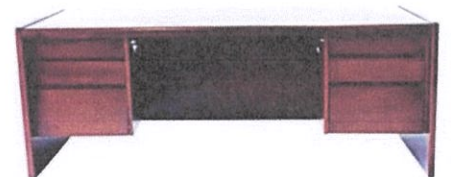

1. 26 Model : GSB (GG91 / KPM / U / 032)
   RAK BUKU TINGGI (DEPAN/BELAKANG)
   ** 920(W) x 600(D) x 1820(H1) mm
   ** Bahagian atas binaan berlubang menggunakan plywood 4mm
   ** Kemasiapan berwarna *Maple*
2. 27 Model : GSB (GG91 / KPM / U / 032 A)
   RAK BUKU TINGGI SINGLE
   ** 920(W) x 300(D) x 1820(H1) mm
   ** Bahagian atas binaan berlubang menggunakan plywood 4mm
   ** Kemasiapan berwarna *Mohagany*
3. 28 Model : GSB (GG91 / KPM / IT / 033)
   MEJA PEGAWAI TERTINGGI "G"
   ** 2180(W) x 914(D) x 750(H1) mm
   ** Bahagian atas binaan berlubang menggunakan plywood
   ** Kemasiapan berwarna *Mohagany/Rosewood/Dark grey*
4. 29 Model : GSB (GG91 / KPM / IT / 034)
   MEJA PEGAWAI KANAN
   ** 1829(W) x 914(D) x 762(H1) mm
   ** Bahagian atas binaan berlubang menggunakan plywood
   ** Kemasiapan berwarna *Mohagany/Rosewood/Dark grey*
5. 30 Model : GSB (GG91 / KPM / IT / 035)
   MEJA PEGAWAI KATEGORI "A"
   ** 1829(W) x 914(D) x 762(H1) mm
   ** Bahagian atas binaan berlubang menggunakan plywood
   ** Kemasiapan berwarna *Mohagany/Rosewood/Dark grey*