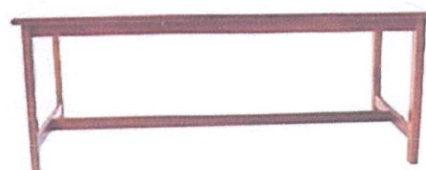

- 6 Model : GSB (GG91 / KPM / H / 008)  
BANGKU MAKAN  
\*\* 1829(W) x 375(D) x 457(H1) mm  
\*\* Struktur menggunakan kayu jenis keras  
\*\* Kemasiapan berwarna *Maple/Light Grey/Hitam*

- 7 Model : GSB (GG91 / KPM / I / 009)  
MEJA PERPUSTAKAAN  
\*\* 1829(W) x 914(D) x 763(H1) mm  
\*\* Bahagian atas binaan berlubang menggunakan plywood dan dilapik Laminat Maica  
\*\* Kemasiapan berwarna *Maple/Light Grey/Hitam*

- 8 Model : GSB (GG91 / KPM / J / 010)  
ALMARI / LOCKER MURID  
\*\* 610(W) x 510(D) x 1524(H1) mm  
\*\* Struktur menggunakan kayu jenis keras  
\*\* Kemasiapan berwarna *Maple*

- 9 Model : GSB (GG91 / KPM / K / 011)  
MEJA MAKAN  
\*\* 1829(W) x 914(D) x 763(H1) mm  
\*\* Bahagian atas binaan berlubang menggunakan plywood dan dilapik Laminat Maica  
\*\* Kemasiapan berwarna *Maple/Light Grey/Hitam*