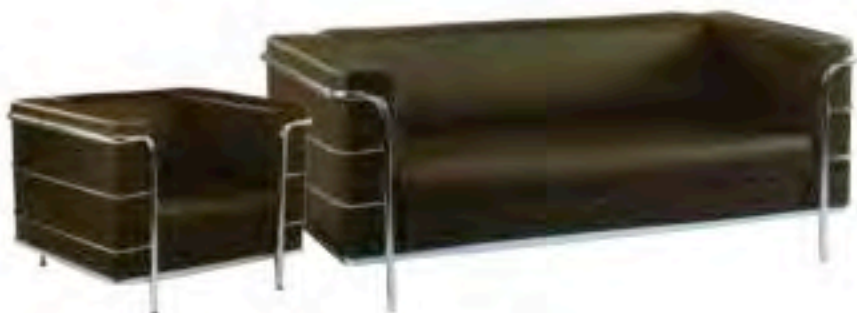

BT

VG

SIOF 731 (8) A
Single Seater

SIOF 731 (8) B
Double Seater

SIOF 7311 (1+2+3)
SIOF 731A (Single Seater)
SIOF 731B (Double Seater)
SIOF 731C (Triple Seater)

METAL EQUIPMENT Series